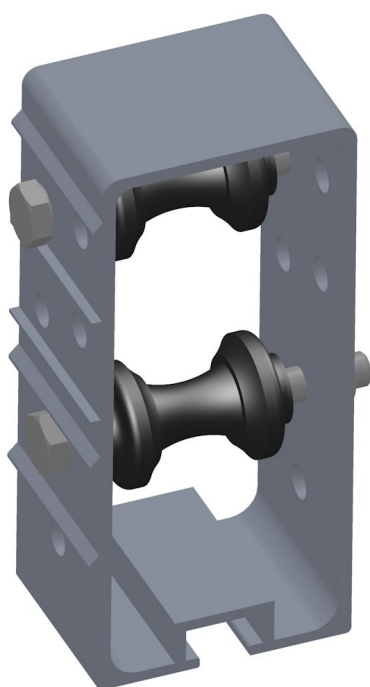

# Rollengehäuse universal 27+32er Rohr

Artikelnummer: 03200040

## Beschreibung

Das Rollengehäuse universal lässt sich als Schubstangenlagerung für Binderlüftungen in allen Gewächshäusern einsetzen.

Es wird mit einer M8-Schraube in der Gewächshauskonstruktion befestigt.

Die versetzbaren Diabolorollen ermöglichen eine flexible Positionierung von Rohren unterschiedlicher Stärke.

Erstellt am 14.03.2025.

Dieses Dokument stellt kein Angebot da. Es gelten die aktuellen Preise im Online-Shop.