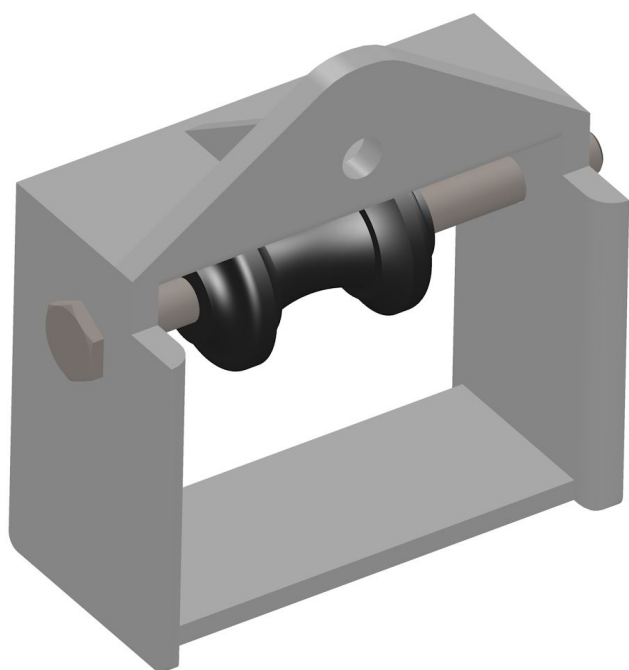

Übersicht

Diabolorolle Spezial mit KST-Gehäuse

Artikelnummer: 04200401-1

Optionen

VPE (Stk.)

Beschreibung