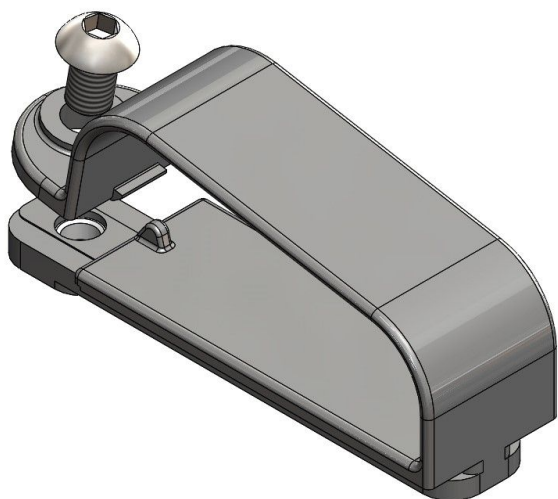

Übersicht

Abhangführung für Screenprofil - VPE: = 500 Stk.

Artikelnummer: 03100503

Optionen

VPE (Stk.)

1

500

Beschreibung

Der Abhangbügel dient in Schattieranlagen mit aufgelegtem Gewebe als schonender Einsatz für den Gewebeabhang. Durch ihn lassen sich die Clipprofile auf das Ende der Screenprofile aufclipsen.

Erstellt am 25.04.2025.

125 543 036

Er wird schnell und einfach in den Schraubkanal des Screenprofiles eingeschoben und kann mit der mitgelieferten Schraube fixiert werden.

Material: Kunststoff

Erstellt am 25.04.2025.

Dieses Dokument stellt kein Angebot da. Es gelten die aktuellen Preise im Online-Shop.