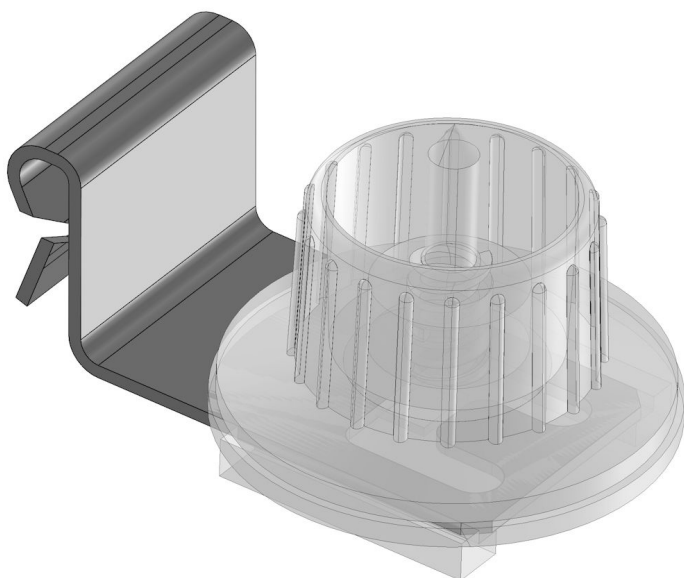

# Aufschlagelemente außen 3-teilig - VPE: = 100 Stk.

Artikelnummer: 74000200