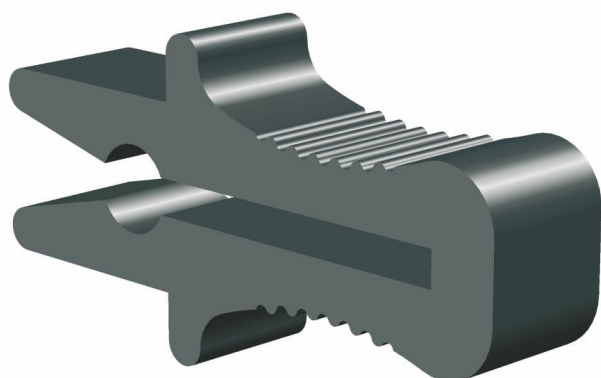

## Übersicht

# Federclip 6 mm für Federstahlstäbe - VPE: = 500 Stk.

Artikelnummer: 67100060

## Beschreibung

Mit unserem Federclip befestigen Sie Folie oder Vlies an Federstahlstäben um so leichte Tunnel als Wetter- und Frostschutz zu errichten.

Auch die Lüftung von einfachen Tunneln aus Federstahlstäben wird von den Federclips unterstützt. Schlagen Sie die Folie seitlich hoch und befestigen Sie die hochgeschlagene Folie mit den Clips an den Federstahlstäben.