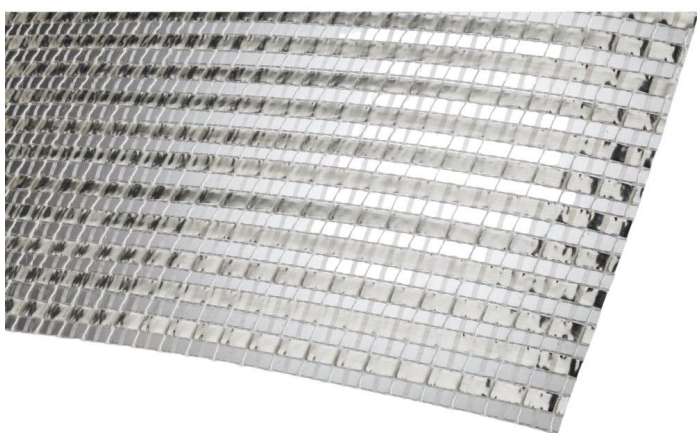

Übersicht

PH 55 open FP - 480 cm

Artikelnummer: 19355328

Optionen

Breite (cm)

325

430

Beschreibung

Offenes, haltbares Schattiergewebe mit einem Schattierwert von ca. 55 % und einem Energieeinsparungswert von ca. 20 bis 30 %

Offene Struktur ermöglicht einen optimalen Luftaustausch im Gewächshaus auch wenn die Schattierbahnen ohne Lüftungsspalt gefahren werden