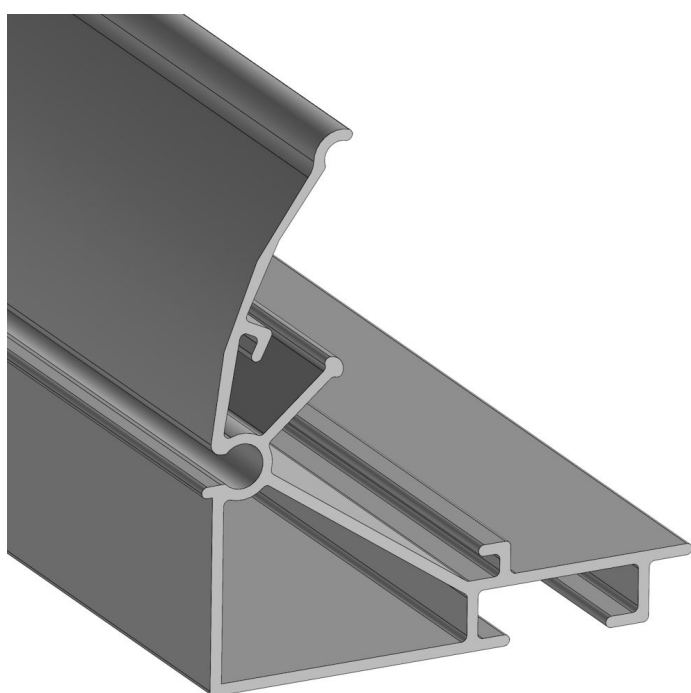

Übersicht

Screenprofil I Länge: 6,40 m - 140 Stg./Bund

Artikelnummer: 37000641

Optionen

VPE

Bund

lose

Beschreibung

Das Aluminium-Profil dient zum Gewebetransport bei aufgelegten Anlagen. In Sonderfällen kann es auch für aufgehängte Anlagen verwendet werden. Es ist mit einer Aufnahme für die Gummilippe ausgestattet.

Material: Aluminium