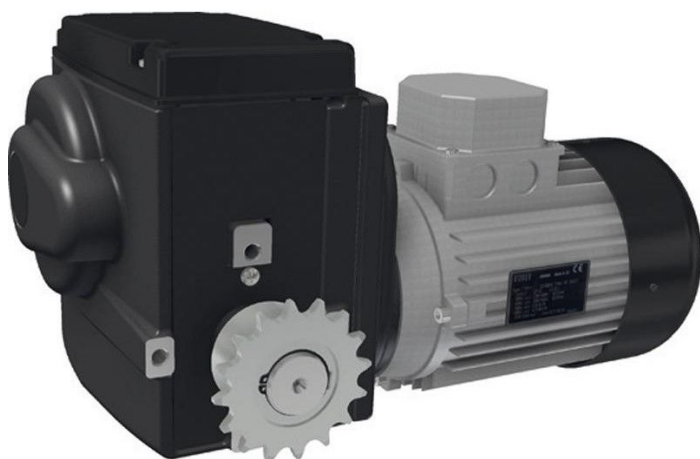

# Motor gearbox RW605- 110\400\3\86 - Art.-Nr. 502420

**Product number:** 32435384