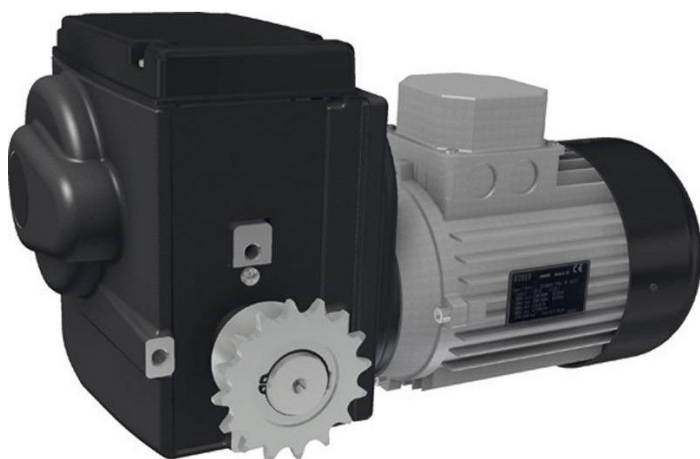

Overview

Motor gearbox RW605- 110\400\3\86 - Art.-Nr. 502420

Product number: 32435384

Description

Ridder Art.-Nr. 502420

Erstellt am 14.03.2025.

Dieses Dokument stellt kein Angebot da. Es gelten die aktuellen Preise im Online-Shop.