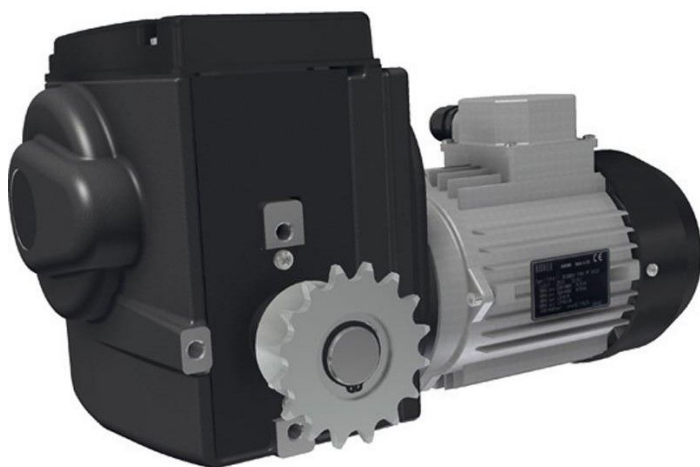

# Motor gearbox Ridder RW405\220 Volt - 405 / 220 Volt - 1 Phase / 5,0 U/min - Ridder Art.-Nr.: 502250

Product number: 32515220