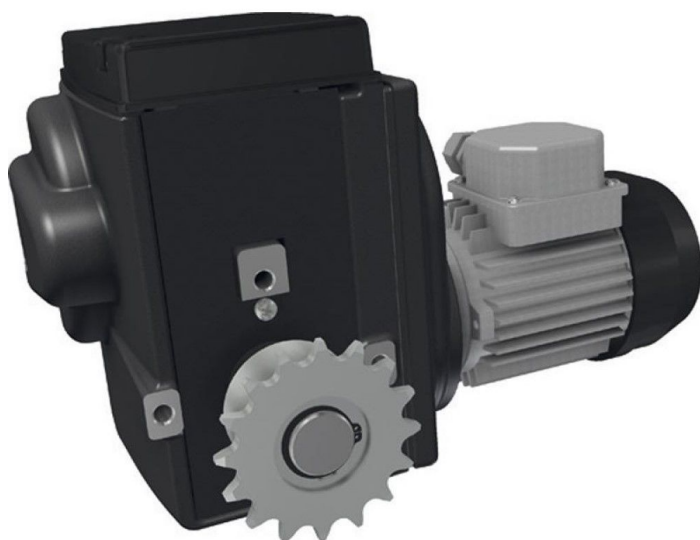

Overview

Motor gearbox RW 245 400-460Volt/3-Phase/3 rpm

Product number: 32435380

Description

Ridder Art.-Nr.: 502320

Erstellt am 24.04.2025.

Dieses Dokument stellt kein Angebot da. Es gelten die aktuellen Preise im Online-Shop.