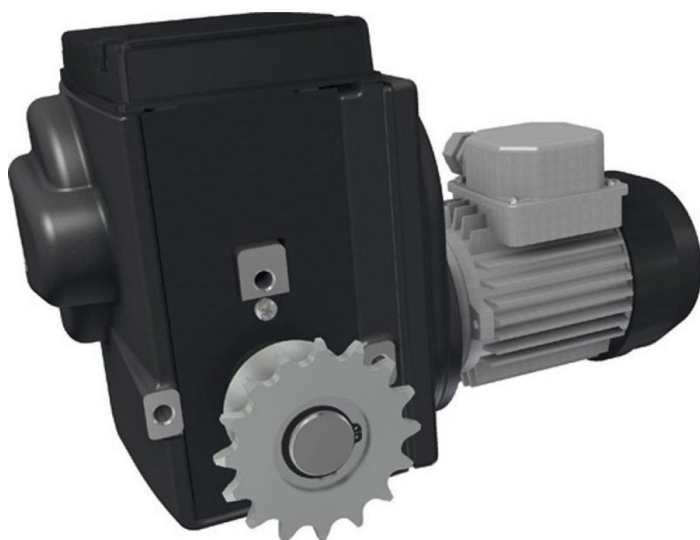

Overview

Motor gearbox RW 245 400-460Volt/3-Phase/3 rpm

Product number: 32435380

Description

Ridder Art.-Nr.: 502320

Erstellt am 15.03.2025.

Dieses Dokument stellt kein Angebot da. Es gelten die aktuellen Preise im Online-Shop.