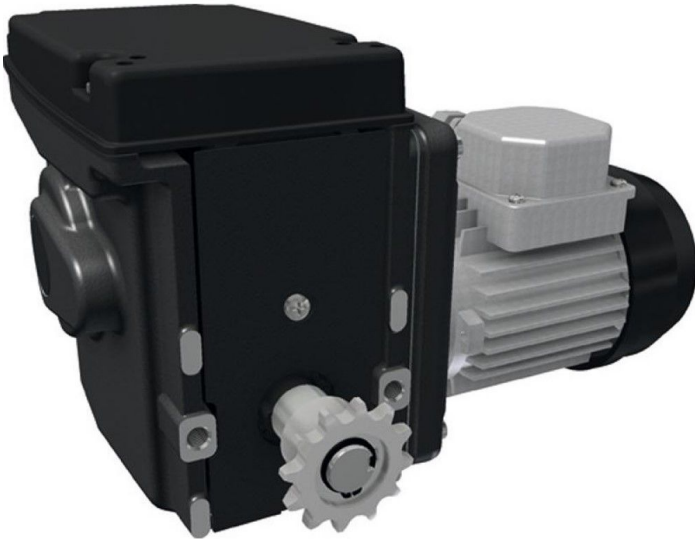

Overview

Motor gearbox Ridder RW45-3-09\230\1\97

Product number: 32013220

Description

Ridder Art.-Nr.: 502040

Erstellt am 14.03.2025.

Dieses Dokument stellt kein Angebot da. Es gelten die aktuellen Preise im Online-Shop.