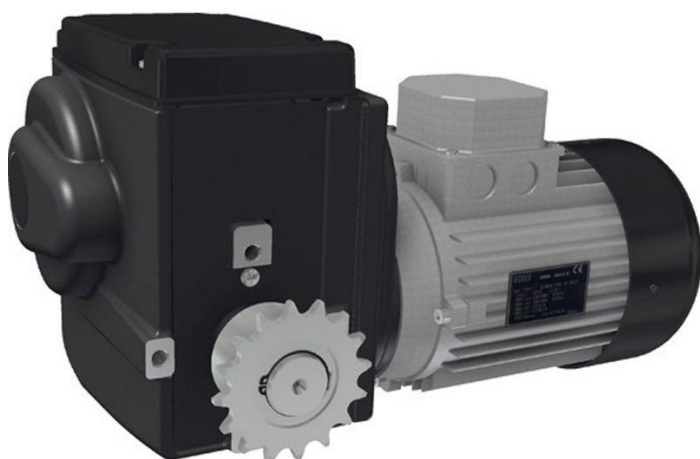

Overview

Motor gearbox RW603\400-450 Volt - 400- 450 V

Product number: 32435382

Description

Ridder art.-no. 502410

Erstellt am 14.03.2025.

Dieses Dokument stellt kein Angebot da. Es gelten die aktuellen Preise im Online-Shop.