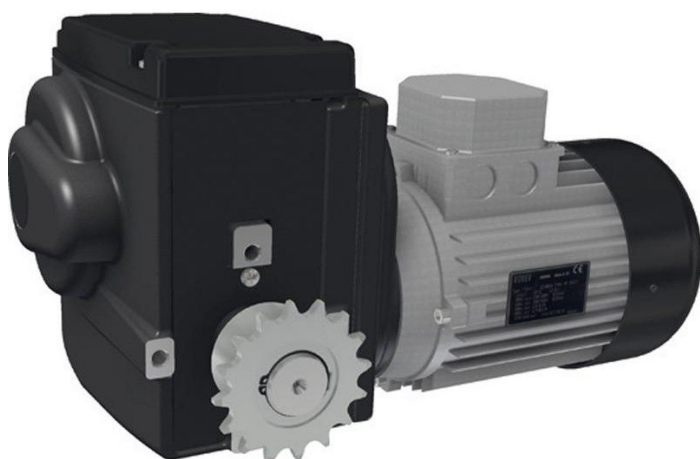

Overview

Motor gearbox RW603\400-450 Volt - 400- 450 V

Product number: 32435382

Description

Ridder art.-no. 502410

Erstellt am 24.04.2025.

Dieses Dokument stellt kein Angebot da. Es gelten die aktuellen Preise im Online-Shop.