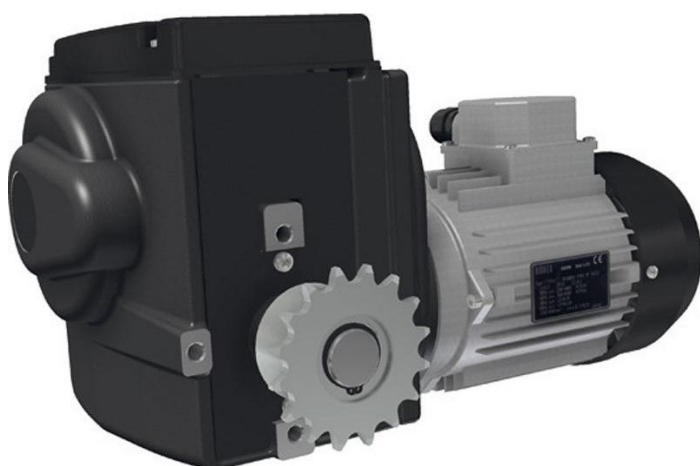

Overview

Motor gearbox Ridder RW403\400-450 Volt - 400- 450 V - 3 Phase / 3 rpm - Ridder Art.-Nr.: 502210

Product number: 32535381

Description

Erstellt am 24.04.2025.

Dieses Dokument stellt kein Angebot da. Es gelten die aktuellen Preise im Online-Shop.