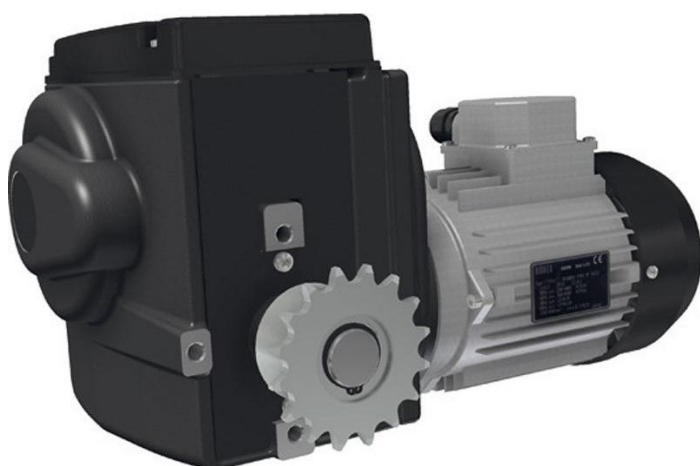

Overview

Motor gearbox Ridder RW403\400-450 Volt - 400- 450 V - 3 Phase / 3 rpm - Ridder Art.-Nr.: 502210

Product number: 32535381

Description

Erstellt am 14.03.2025.

Dieses Dokument stellt kein Angebot da. Es gelten die aktuellen Preise im Online-Shop.