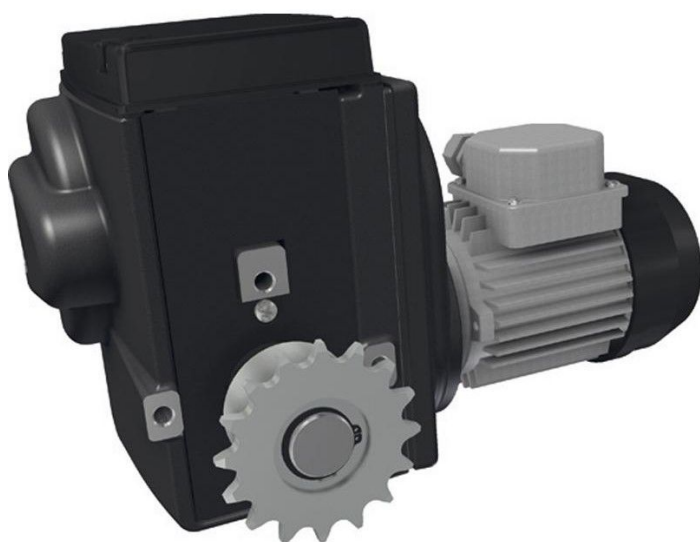

Overview

Motor gearbox RW 243 400-460Volt/3-Phase/3 rpm

Product number: 32435381

Description

Ridder Art.-Nr.: 502310

Erstellt am 24.04.2025.

Dieses Dokument stellt kein Angebot da. Es gelten die aktuellen Preise im Online-Shop.