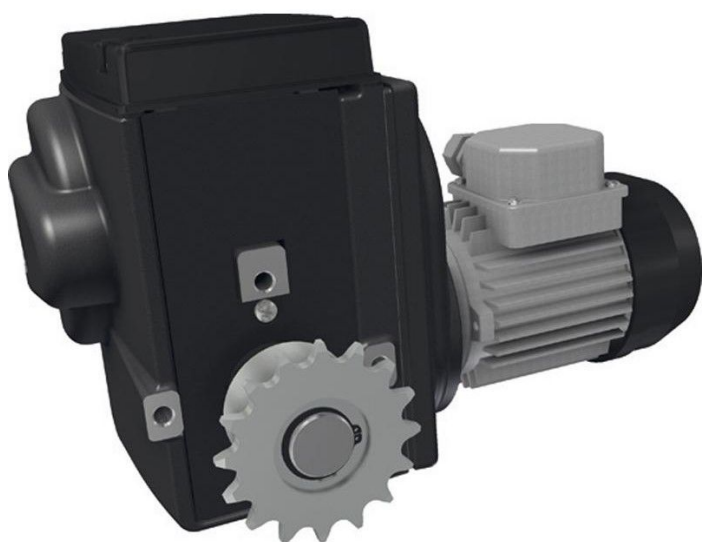

Overview

Motor gearbox RW 243 400-460Volt/3-Phase/3 rpm

Product number: 32435381

Description

Ridder Art.-Nr.: 502310

Erstellt am 14.03.2025.

Dieses Dokument stellt kein Angebot da. Es gelten die aktuellen Preise im Online-Shop.