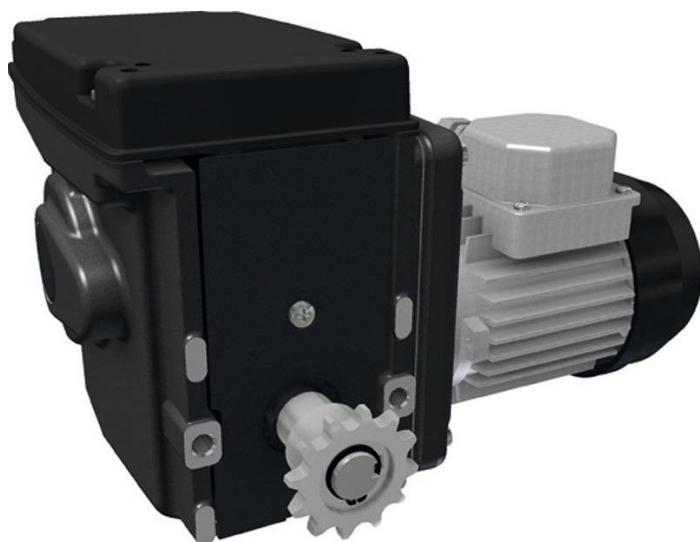

Overview

Motor gearbox Ridder RW 45-1-09\400\3\97

Product number: 32035229

Description

Ridder Art.-Nr.: 502000

Erstellt am 25.04.2025.

Dieses Dokument stellt kein Angebot da. Es gelten die aktuellen Preise im Online-Shop.