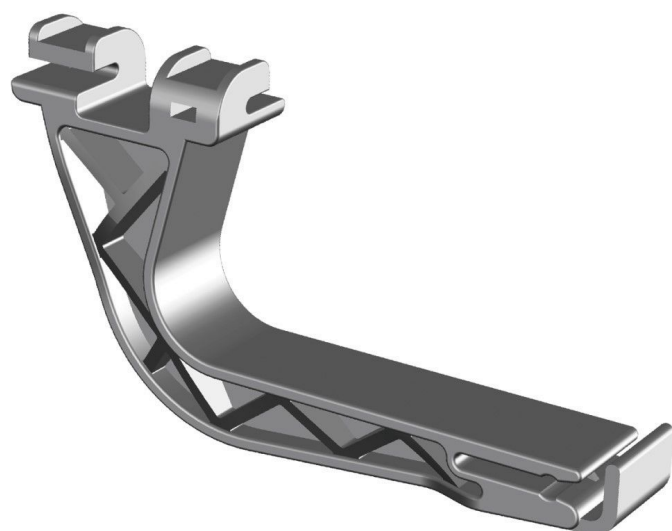

Übersicht

Überfahrbügel für 2 mm V2A-Draht - VPE: = 200 Stk.

Artikelnummer: 21100104

Optionen

VPE (Stk.)

1

200

Beschreibung

Mit dem Überfahrbügel lassen sich in aufgehängten Anlagen die Gewebekappen abdichten. Diese Variante ist aus gewebeschonendem Kunststoff gefertigt. Der Bügel wird an den Tragedrähten installiert und nimmt über eine Kordel die nachfolgende Gewebekappe auf.