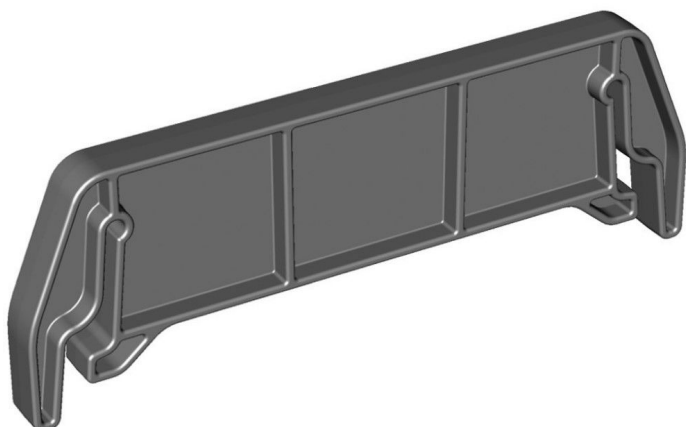

Übersicht

Topfabstandhalter - 18 cm - VPE: = 100 Stk.

Artikelnummer: 67200100

Optionen

Größe (cm)

18

VPE (Stk.)

100

Beschreibung

Mit unseren Topfabstandhalter halten Sie Ihre Pflanzgefäße auf einen gleichmäßigen und stabilen Abstand.

Dieser Abstandhalter sorgt dafür, dass die Pflanzgefäße 18 cm voneinander entfernt sind.